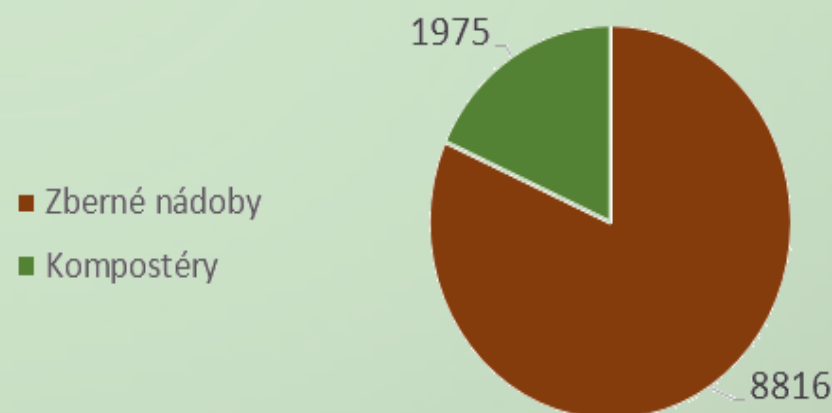

rok 2018

120 l nádoba 263 ks

240 l nádoba 3.124 ks

400-500 l kompostovací zásobník 14 ks

600-700 l kompostovací zásobník 12 ks

1000 l kompostovací zásobník 334 ks

**SPOLU: 3.747 ks**

Pomer kompostérov ku zberným nádobám