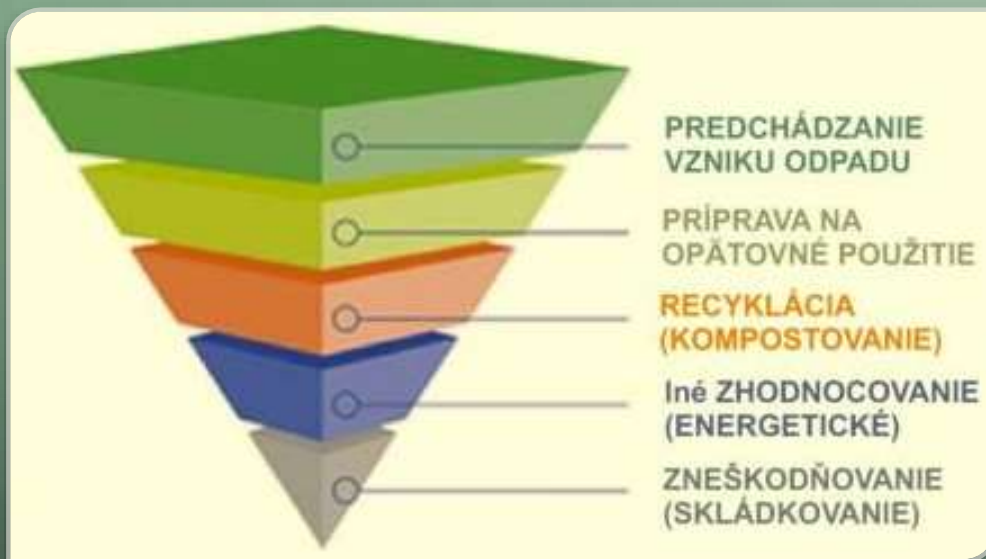

# NAKLADANIE S BIODPADOM ZO ZELENE A PODPORA KOMUNITNÉHO KOMPOSTOVANIA

**MAGISTRÁT HLAVNÉHO MESTA SR BRATISLAVY**

ODDELENIE ŽIVOTNÉHO PROSTREDIA

Ing. MAGDALÉNA KRAJČIOVÁ

ENVIROMESTO 2019

# HIERARCHIA ODPADOVÉHO HOSPODÁRSTVA

Zdroj: POH obce Lutilla

- Princípy:
- Zvyšovanie podielu recyklácie - súčasť prechodu na obehové hospodárstvo
- Zníženie záťaže pre životné prostredie a človeka

➤ r. 2012